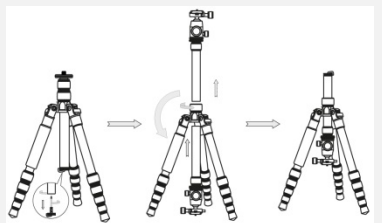

**BRAUN Carbon 150**
**Hochwertiges Karbonstativ inkl. Kugelkopf**  
**High quality carbon tripod incl. ball head**

- Stativbeine mit 4 Segmenten und zweigeteilter Mittelsäule für ein geringes Packmaß / **4-section legs and 2-section center column > extremely low folding height**
- Kugelkopf mit Wasserwaagen / **ball head with bubble levels**
- Drehbare Mittelsäule für Makroaufnahmen / **reversible centre column for macro photography**
- Arretierbare Ausstellwinkel an den Stativbeinen / **lockable leg angles**
- Um 180° umkehrbare Stativbeine > geringes Packmaß / **reversible tripod legs (180°) > low folded height**
- Gepolsterter Handgriff / **foam grip**
- Haken für Zubehör und bessere Standfestigkeit / **hook for accessories and better stability**
- Material: Karbon, Aluminium / **material: carbon, aluminum**
- GummifüÙe bzw. Spikes für besten Halt, ob Indoor oder Outdoor / **Rubber feet or spikes for best grip, whether indoor or outdoor**
- Gepolsterte Stativtasche / **padded tripod bag**