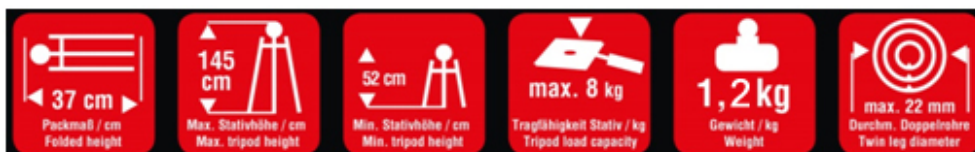

**BRAUN Carbon 150**
**Hochwertiges Karbonstativ inkl. Kugelkopf**  
**High quality carbon tripod incl. ball head**

- Stativbeine mit 4 Segmenten und zweigeteilter Mittelsäule für ein geringes Packmaß / **4-section legs and 2-section center column > extremely low folding height**
- Kugelkopf mit Wasserwaagen / **ball head with bubble levels**
- Drehbare Mittelsäule für Makroaufnahmen / **reversible centre column for macro photography**
- Arretierbare Ausstellwinkel an den Stativbeinen / **lockable leg angles**
- Um 180° umkehrbare Stativbeine > geringes Packmaß / **reversible tripod legs (180°) > low folded height**
- Gepolsterter Handgriff / **foam grip**
- Haken für Zubehör und bessere Standfestigkeit / **hook for accessories and better stability**
- Material: Karbon, Aluminium / **material: carbon, aluminum**
- GummifüÙe bzw. Spikes für besten Halt, ob Indoor oder Outdoor / **Rubber feet or spikes for best grip, whether indoor or outdoor**
- Gepolsterte Stativtasche / **padded tripod bag**