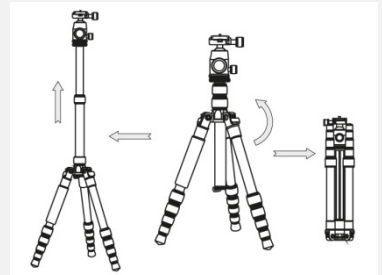

**BRAUN Carbon 150**
**Hochwertiges Karbonstativ inkl. Kugelkopf**  
**High quality carbon tripod incl. ball head**

- Stativbeine mit 4 Segmenten und zweigeteilter Mittelsäule für ein geringes Packmaß / **4-section legs and 2-section center column > extremely low folding height**
- Kugelkopf mit Wasserwaagen / **ball head with bubble levels**
- Drehbare Mittelsäule für Makroaufnahmen / **reversible centre column for macro photography**
- Arretierbare Ausstellwinkel an den Stativbeinen / **lockable leg angles**
- Um 180° umkehrbare Stativbeine > geringes Packmaß / **reversible tripod legs (180°) > low folded height**
- Gepolsterter Handgriff / **foam grip**
- Haken für Zubehör und bessere Standfestigkeit / **hook for accessories and better stability**
- Material: Karbon, Aluminium / **material: carbon, aluminum**
- GummifüÙe bzw. Spikes für besten Halt, ob Indoor oder Outdoor / **Rubber feet or spikes for best grip, whether indoor or outdoor**
- Gepolsterte Stativtasche / **padded tripod bag**