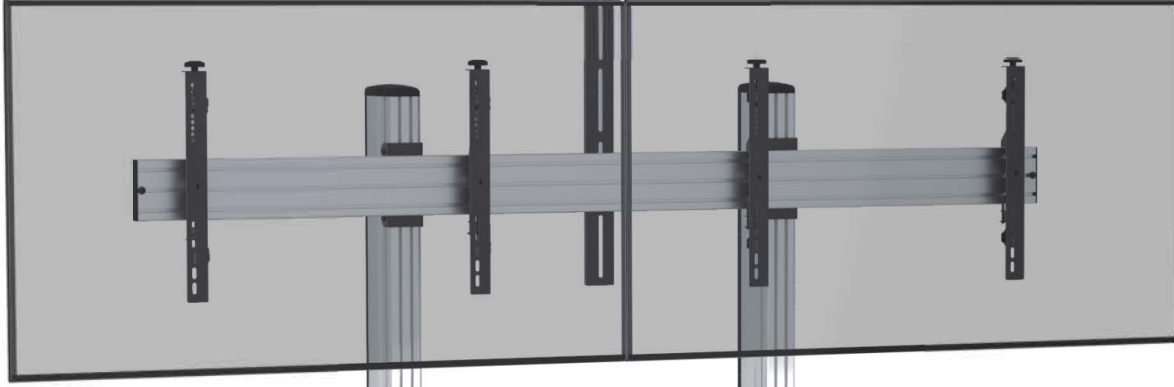

**Yükseklik Ayarlı
Kamera Rafı dahildir**

**45mm(1.8")
Slot Width**

Akıllı Tasarım

Elektrik prizinin
takılması için sağlanan
alan (dahil değildir)

- **Yatay Ayar**

Teşhir ve ekipman rafı, sütun
boyunca herhangi bir yere
yerleştirilebilir

- **Ekipman Rafı**

Ekipmanlar için raf