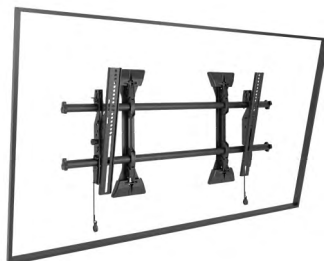

# MONİTÖR VE EKRAN MONTAJ APARATLARI

Kontrol odaları ve düzenleme ortamları için ideal olan Chief monitör montaj aparatları her zaman ergonomi göz önünde bulundurularak, ekranları ihtiyacınız olan yerlere monte etmek için sayısız çözüm sağlamaktadır.

## KONTOUR™ DİNAMİK YÜKSEKLİĞİ AYARLANABİLİR BAĞLANTI APARATLARI

Herhangi bir çalışma alanının ihtiyaçlarını karşılamak için çeşitli konfigürasyonlarda mevcuttur.

KXD220

KXC220

K1C120 Serisi (Tek, Çift ve Üçlü Monitörler için)

## IMPACT™ ZEMİN MONTAJLI KIOSKLAR

Açık alanlardaki ekranları estetik bir şekilde konumlandırmak için tasarlanmıştır.

LF55UBP