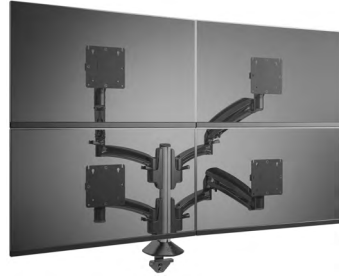

MONİTÖR VE EKRAN MONTAJ APARATLARI

Kontrol odaları ve düzenleme ortamları için ideal olan Chief monitör montaj aparatları her zaman ergonomi göz önünde bulundurularak, ekranları ihtiyacınız olan yerlere monte etmek için sayısız çözüm sağlamaktadır.

KONTOUR™ DİNAMİK YÜKSEKLİĞİ AYARLANABİLİR BAĞLANTI APARATLARI

Herhangi bir çalışma alanının ihtiyaçlarını karşılamak için çeşitli konfigürasyonlarda mevcuttur.

KXD220

KXC220

K1C120 Serisi (Tek, Çift ve Üçlü Monitörler için)