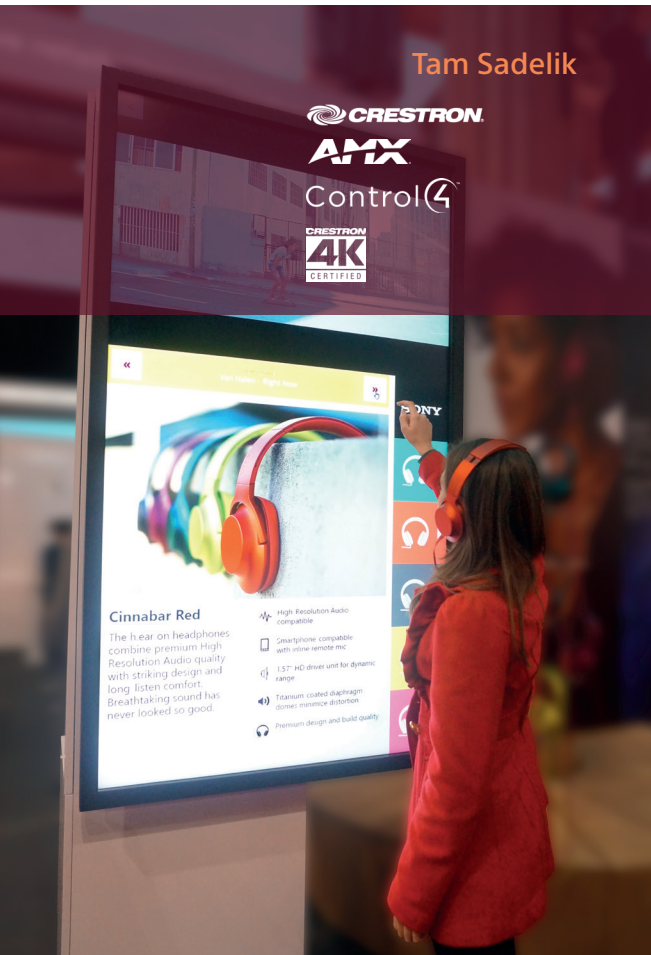

Tam dokunmatik ekran çözümü

KÖ ve kapasitif teknolojili yüzeylerimizle BRAVIA'nızı etkileşimli bir dokunmatik ekrana dönüştürün. BRAVIA® ekranınıza sorunsuz uyacak şekilde tasarlanmıştır, kurulumu kolaydır ve daha iyi etkileşim için 10 çoklu dokunma noktasını destekler. Daha fazla bilgi almak için yerel Sony bayinizle iletişime geçin.