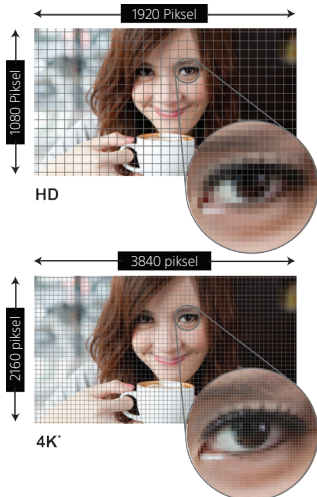

BRAVIA® 4K Profesyonel Ekranlar

49 inç – 75 inç
XE9 serisi

FW-49XE9001
FW-55XE9001
FW-65XE9001
FW-75XE9001

İş için tasarlanan 7/24 ekranlar

Önemli Özellikler

Günün her saati görüntüleme imkanı

Güvenilir 7/24 çalışma performansı sunan BRAVIA XE9 modelleri sayesinde mesajınızı günün her saati iletebilirsiniz.

Harika 16:9 4K çözünürlük (3840 x 2160 piksel)

Ürün yelpazemiz 8 megapikselden fazla çözünürlük üretebilir. Full HD'nin dört katına denk gelen bu çözünürlük, izleyicilerin uzanıp dokunmak isteyeceği bir gerçekçilik düzeyi sunar.

4K Yeni nesil görüntü kalitesi

49 inç - 75 inç ekran boyutu seçeneklerine sahip olan BRAVIA 4K Profesyonel Ekranlarımızla 4K çözünürlüğün inanılmaz derinlik ve kalitesini işinize taşıyın.

İş için tasarlanan üstün ekranlar

Üstün Görüntü Kalitesi

16:9 4K çözünürlük (3840 x 2160 piksel)

8 milyondan fazla piksele sahip olan 4K çözünürlüklü ekran, Full HD'den dört kat daha fazla ayrıntı sunar. 18 Gb/sn'ye kadar 4K 60P oynatabilme özelliğiyle birlikte bugüne kadar görmediğiniz bir ayrıntı ve gerçeklik düzeyi üretir.