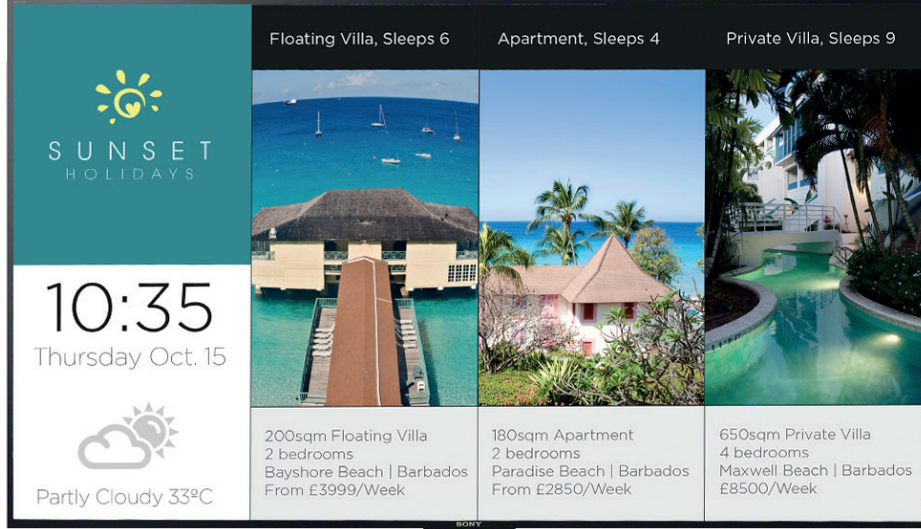

BRAVIA® 4K Profesyonel Ekranlar

49 inç – 75 inç
XE9 serisi

FW-49XE9001
FW-55XE9001
FW-65XE9001
FW-75XE9001

İş için tasarlanan 7/24 ekranlar

Önemli Özellikler

Günün her saati görüntüleme imkanı

Güvenilir 7/24 çalışma performansı sunan BRAVIA XE9 modelleri sayesinde mesajınızı günün her saati iletebilirsiniz.