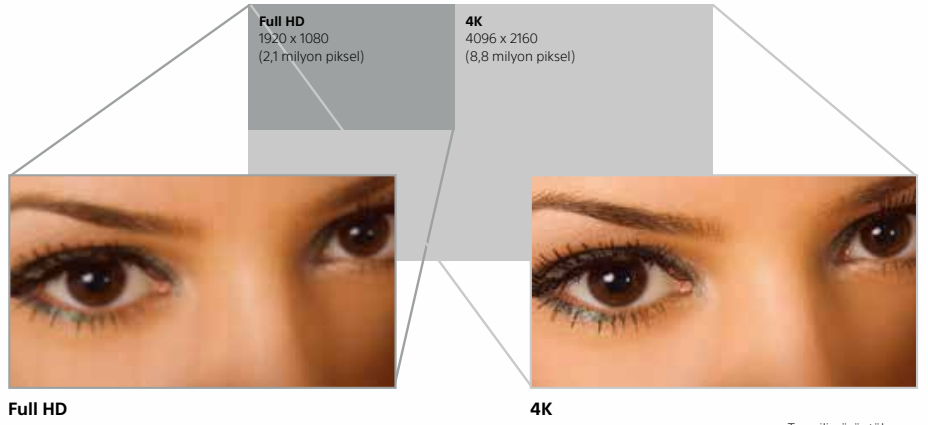

Nefes kesen görüntü kalitesi

Sinematik 4K netliği

Full HD'nin yaklaşık dört katı çözünürlükle gerçek 4K, inanılmayacak kadar gerçekçi görüntüler için 8,8 milyon piksel sunar. Geleneksel bir Full HD projektörde sıkça göreceğiniz çentikli kenarlar ve görünür pikseller olmadan en ince ayrıntılar tamamıyla nettir.

Sony'nin gelişmiş SXR D teknolojisi, parlak aydınlık alanlar ve derin, yoğun siyahlar için zengin renk ve etkileyici kontrast ile gerçek 4K HDR çözünürlükte çarpıcı görüntüler sunuyor.

Enerji tasarruflu, güvenilir lazer kaynağı, hızlı başlatma imkanına ek olarak, sık sık lamba değiştirmeye gerek kalmadan ve bakım gerektirmeden daha uzun süreli çalışma sağlıyor.

Son 4K HDR görüntü standartları desteğiyle, hem bugün hem de yarın muhteşem eğlencenin keyfini çıkarmaya devam edeceksiniz.

Gelişmiş SXR D panel teknolojisi

Profesyonel sinema projektörlerimizde bulunan gelişmiş SXR D panel teknolojisi, ultra gerçekçi, yüksek kontrastlı doğal 4K görüntüler için tek tek pikseller arasında boşlukları azaltır.