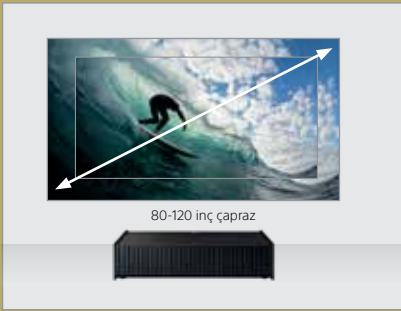

Yüksek parlaklık ve kontrast

2500 lümen parlaklık ve olağanüstü yüksek kontrast aralığı ile, parlak vurgular ve zengin, derin siyahlarla gerçek 4K görüntülerin keyfini çıkaracaksınız.

TRILUMINOS Ekran

Projektörün optik motoru ve SXRD panellerde, daha geniş renk paleti üretmek için TRILUMINOS Ekran teknolojisi bulunur. Daha fazla saflık, derinlik ve gerçekçilik için, standart projektöre göre daha geniş ton ve doku aralığıyla farkı göreceksiniz.

Temsili görüntü

4K Motionflow

4K Motionflow, 4K spor etkinlikleri gibi heyecanlı, hızlı sahnelerde bulanıklığı azaltmak ve parlaklığı korumak için akıllı bir şekilde ekstra kareler ekler. Sinemada sadelik yanlısı olanlar, orijinal 24 fps'i korumak için Gerçek Sinema modunu seçebilir.

Kolay entegrasyon

Her zaman resmin tamamını görün

VPL-VZ1000ES, ister zemine, ister tavana monte edilsin, ister arka projeksiyon için kullanılsın, esnek kurulum düşünülerek tasarlanmıştır. Ultra Kısa Yansıtma Açılı Projektörü duvarın yanına koyun ve 80 inç (çapraz) ekranın keyfini çıkarın. Projektör duvardan 26 cm (10,2 inç) uzaktayken, görüntü boyutu 120 inç kadar artar.