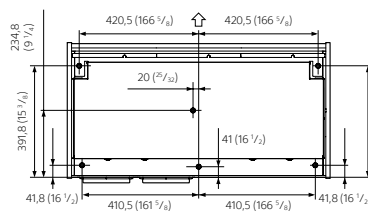

İsteğe bağlı aksesuarlar

Konnektör Paneli

Boyutlar

Ön

Birim: mm (inç)

Üst

Alt

Üst kapak ve yan kapaklarla

LAZER BİLDİRİMLERİ

ABB için
IEC 60825-1:2007

Diğer ülkeler için
IEC 60825-1:2014

PrimeSupportPro

Ek ücret alınmadan sunulan **PrimeSupportPro** başlangıç paketlerimiz, uzman teknik yardıma erişimle standart bir garantinin ötesindedir. Çok dilli yardım masamız, ürününüzün ayarları ve kullanımıyla ilgili sorularınıza telefon veya e-posta üzerinden cevap verebilir. Onarım yaptırmanız gerekirse ücretsiz nakliyatla ve gizli masraflar olmadan, her şeyi çabucak ve etkili bir şekilde ayarlıyoruz.

Hizmet referansı	PS.LASPROJ.PD.3	
Destek kapsamı	Projektör	Optik Blok ve Lazer
Süre	3 yıl	7000 saat