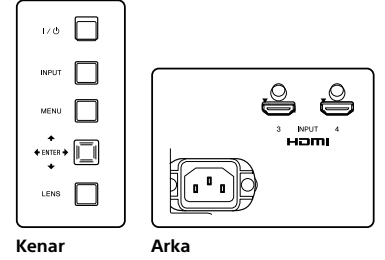

Konnektör Paneli

Kenar

Arka