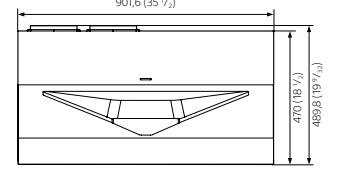

İsteğe bağlı aksesuarlar

Konnektör Paneli

Boyutlar

Ön

Birim: mm (inç)

Üst

Alt

Üst kapak ve yan kapaklarla

LAZER BİLDİRİMLERİ

ABB için
IEC 60825-1:2007

Diğer ülkeler için
IEC 60825-1:2014

PrimeSupportPro

Ek ücret alınmadan sunulan **PrimeSupportPro** başlangıç paketlerimiz, uzman teknik yardıma erişimle standart bir garantinin ötesindedir. Çok dilli yardım masamız, ürününüzün ayarları ve kullanımıyla ilgili sorularınıza telefon veya e-posta üzerinden cevap verebilir. Onarım yaptırmanız gerekirse ücretsiz nakliyatla ve gizli masraflar olmadan, her şeyi çabucak ve etkili bir şekilde ayarlıyoruz.

Hizmet referansı	PS.LASPROJ.PD.3	
Destek kapsamı	Projektör	Optik Blok ve Lazer
Süre	3 yıl	7000 saat