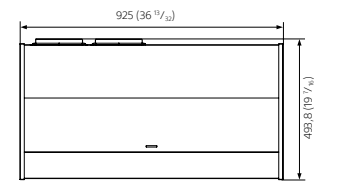

Üst kapak ve yan kapaklarla