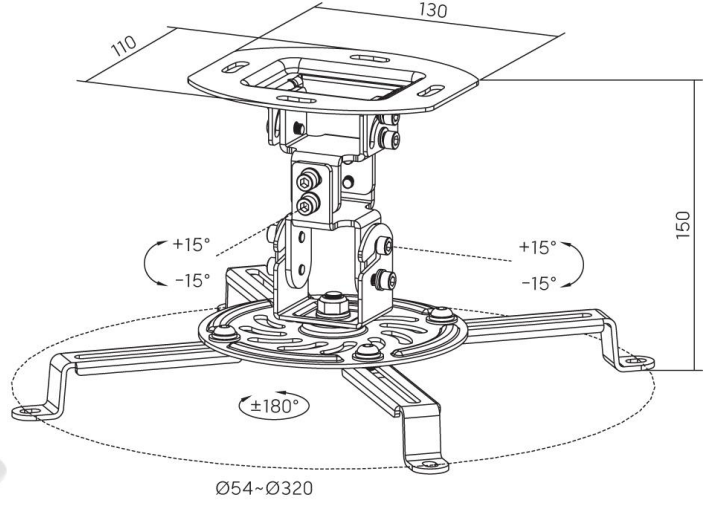

reflecta Prometheus Üniversal Tavan Montaj Aparatı 150 mm

Dimensions (mm)

Ürün Bilgileri:

- Maks. taşıma kapasitesi: 13,5 kg
- Uzunluk: 150 mm
- Eğim: +/-15°
- 360° dönüş
- Montaj aralığı: 54-320 mm
- Kablo yönetimi için girişler
- Renk: Beyaz
- Malzeme: Çelik (toz boyalı), plastik
- Boyutlar: 334x334x150mm

Kod: 23041
EAN Kodu: 4005039230417

Teknik özellikler önceden haber verilmeksizin değiştirilebilir.