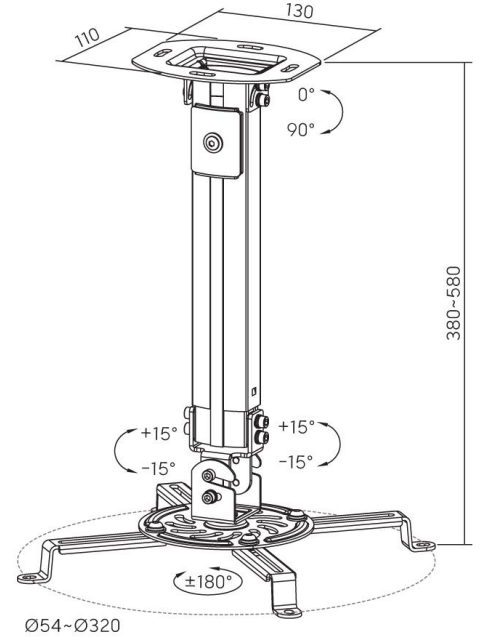

reflecta Prometheus Üniversal Tavan Montaj Aparatı 380-580 mm

Dimensions (mm)

Ürün Bilgileri:

- Maks. taşıma kapasitesi: 13,5 kg
- Yükseklik ayarlanabilir: 380-580 mm
- Eğim: +/-15°
- 360° Rotasyon
- Montaj aralığı: 54-320 mm
- Kablo yönetimi
- Eğimli tavana montaj için uygundur
- Renk: beyaz
- Malzeme: Çelik ve alüminyum (toz boyalı), plastik
- Boyutlar: 334x334x580mm

Kod: 23042

EAN Kodu: 4005039230424

Teknik özellikler önceden haber verilmeksizin değiştirilebilir.