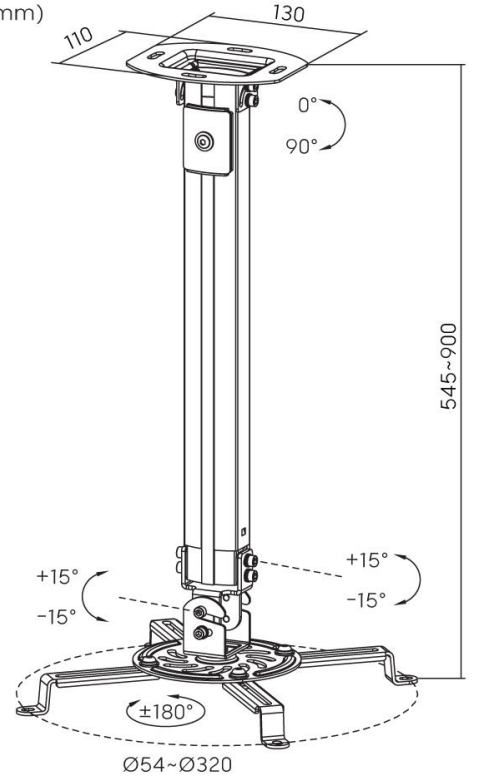

reflecta Prometheus Üniversal Tavan Montaj Aparatı 545-900 mm

Dimensions (mm)

Ürün Bilgileri:

- Maks. taşıma kapasitesi: 13,5 kg
- Ayarlanabilir yükseklik: 545-900 mm
- Eğim: +/-15°
- 360° Rotasyon
- Montaj aralığı: 54-320 mm
- Kablo yönetimi
- Eğimli tavana montaj için uygundur
- Renk: beyaz
- Malzeme: çelik ve alüminyum (toz boyalı), plastik
- Boyutlar: 334x334x900mm

Kod: 23043
EAN Kod: 4005039230431

Teknik özellikler önceden haber verilmeksizin değiştirilebilir.